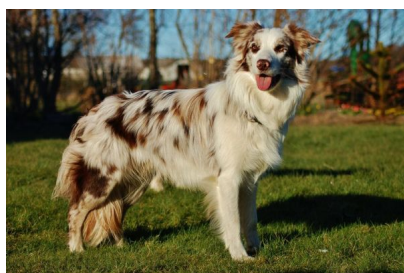

iden vil løbende blive opdateret :)

Orson er opdrættet og ejes af [Kennel Beautiful Borders](#) , jeg har mødt ham et par gange, og han er bare så skøn!

1. gang Helle mødte ham på ene hånd, var till DCH DM 2011, og da hun fik snoren i hånden, ville han med det samme lege, og hun legede trækkeleg i snoren med det samme :) Hvilken tillid! Og da der blev sagt stop accepterede han det, og stod og var klar til at blive nusset! Det vi falder for er hans tænd / sluk funktion, han er en totalt sød nusse hund, og kommer valsende afsted i fine flydende bevægelser, og omgivelserne rager ham en skid :) Men lige så snart Helle spurgte om han ville lege, så var han på med det samme, selvom han ikke har set hende før :) Han er meget velafbalanceret og kan med alle hunde! Såå dejligt!!

Han er 14 mdr. på billede neden under, og allerede så flot bygget! Hans benstammer er imponerende, og hans ryglinie helt lige!

Simpelthen så smukt bygget!!

Læs mere om ham under billedet!

Orson er rød merle, og har de smukkeste mørke brune merle pletter :)

Hans 4 andre søskende (hele kullet) har også samme gode sundhedsstatus :)

Orson er søn af Tippi, og er helbror til☐ LP1 LP2 Beautiful Borders Energi Speed, Ziva, Brezze, Zigzag, som er 2 år ældre. Den 1. kombination blev helt perfekt, derfor blev kombinationen gentaget, og her var lille Orson født :)☐ De fleste af hans☐ ældre søskende ses☐ på AG banerne rundt om i landet, hvor de gør sig rigtigt flot! Bl.a. kan det nævnes at Speed, efter sin 1. sæson allerede er i klasse 3, med kanon tider på banene, og kan blære sig med at have slået landsholdsdeltagere☐ flere gange, trods sin unge alder ;) Alle hvalpene efter denne kombination er enormt explosive, og☐ eftertænksomme hunde.